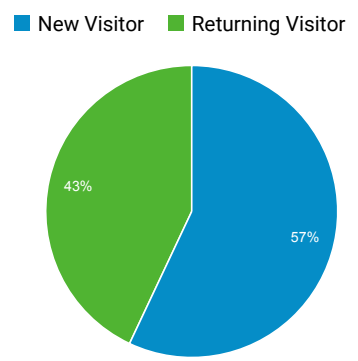

### Audience Overview

Jan 1, 2018 - Feb 1, 2018

All Users  
100.00% Users

Overview

<b>Users</b> 336,950	<b>New Users</b> 242,548	<b>Sessions</b> 938,509
<b>Number of Sessions per User</b> 2.79	<b>Pageviews</b> 1,529,944	<b>Pages / Session</b> 1.63
<b>Avg. Session Duration</b> 00:00:50	<b>Bounce Rate</b> 73.01%	