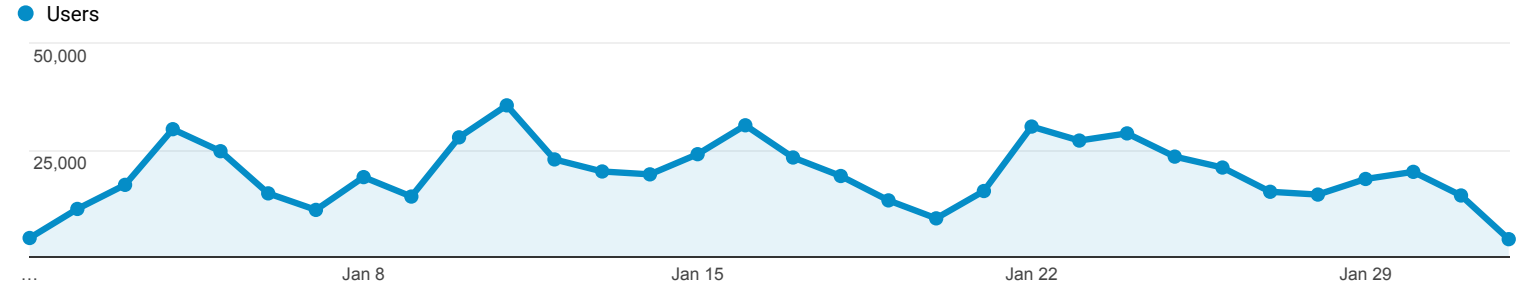

### Audience Overview

Jan 1, 2018 - Feb 1, 2018

All Users  
100.00% Users

Overview

<b>Users</b> 336,950	<b>New Users</b> 242,548	<b>Sessions</b> 938,509
<b>Number of Sessions per User</b> 2.79	<b>Pageviews</b> 1,529,944	<b>Pages / Session</b> 1.63
<b>Avg. Session Duration</b> 00:00:50	<b>Bounce Rate</b> 73.01%	